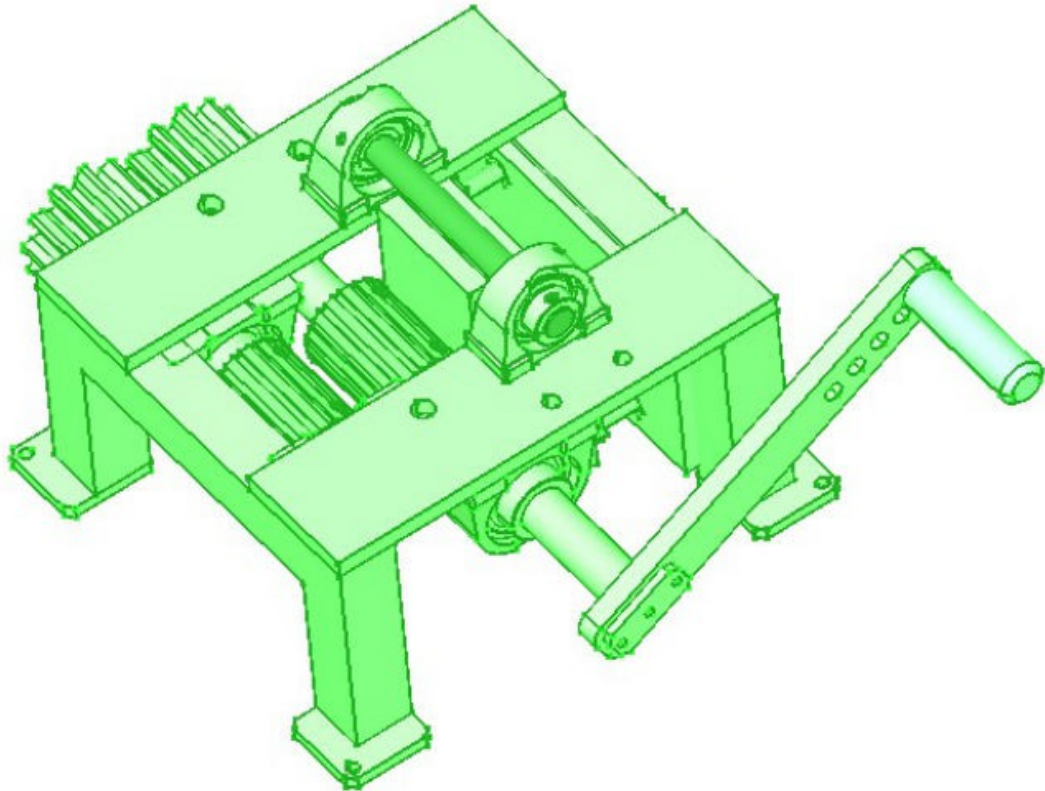

Projecte per a la fabricació d'una trencadora d'ametlles

Trencadora d'ametlles replicable, eficient, modular, lliure (open source), artesana/pagesa i comunitària

Xarxa de col·laboració per a l'autoabastiment d'ametlla

CONTACTE: maquinescomunals@cooperativa.cat